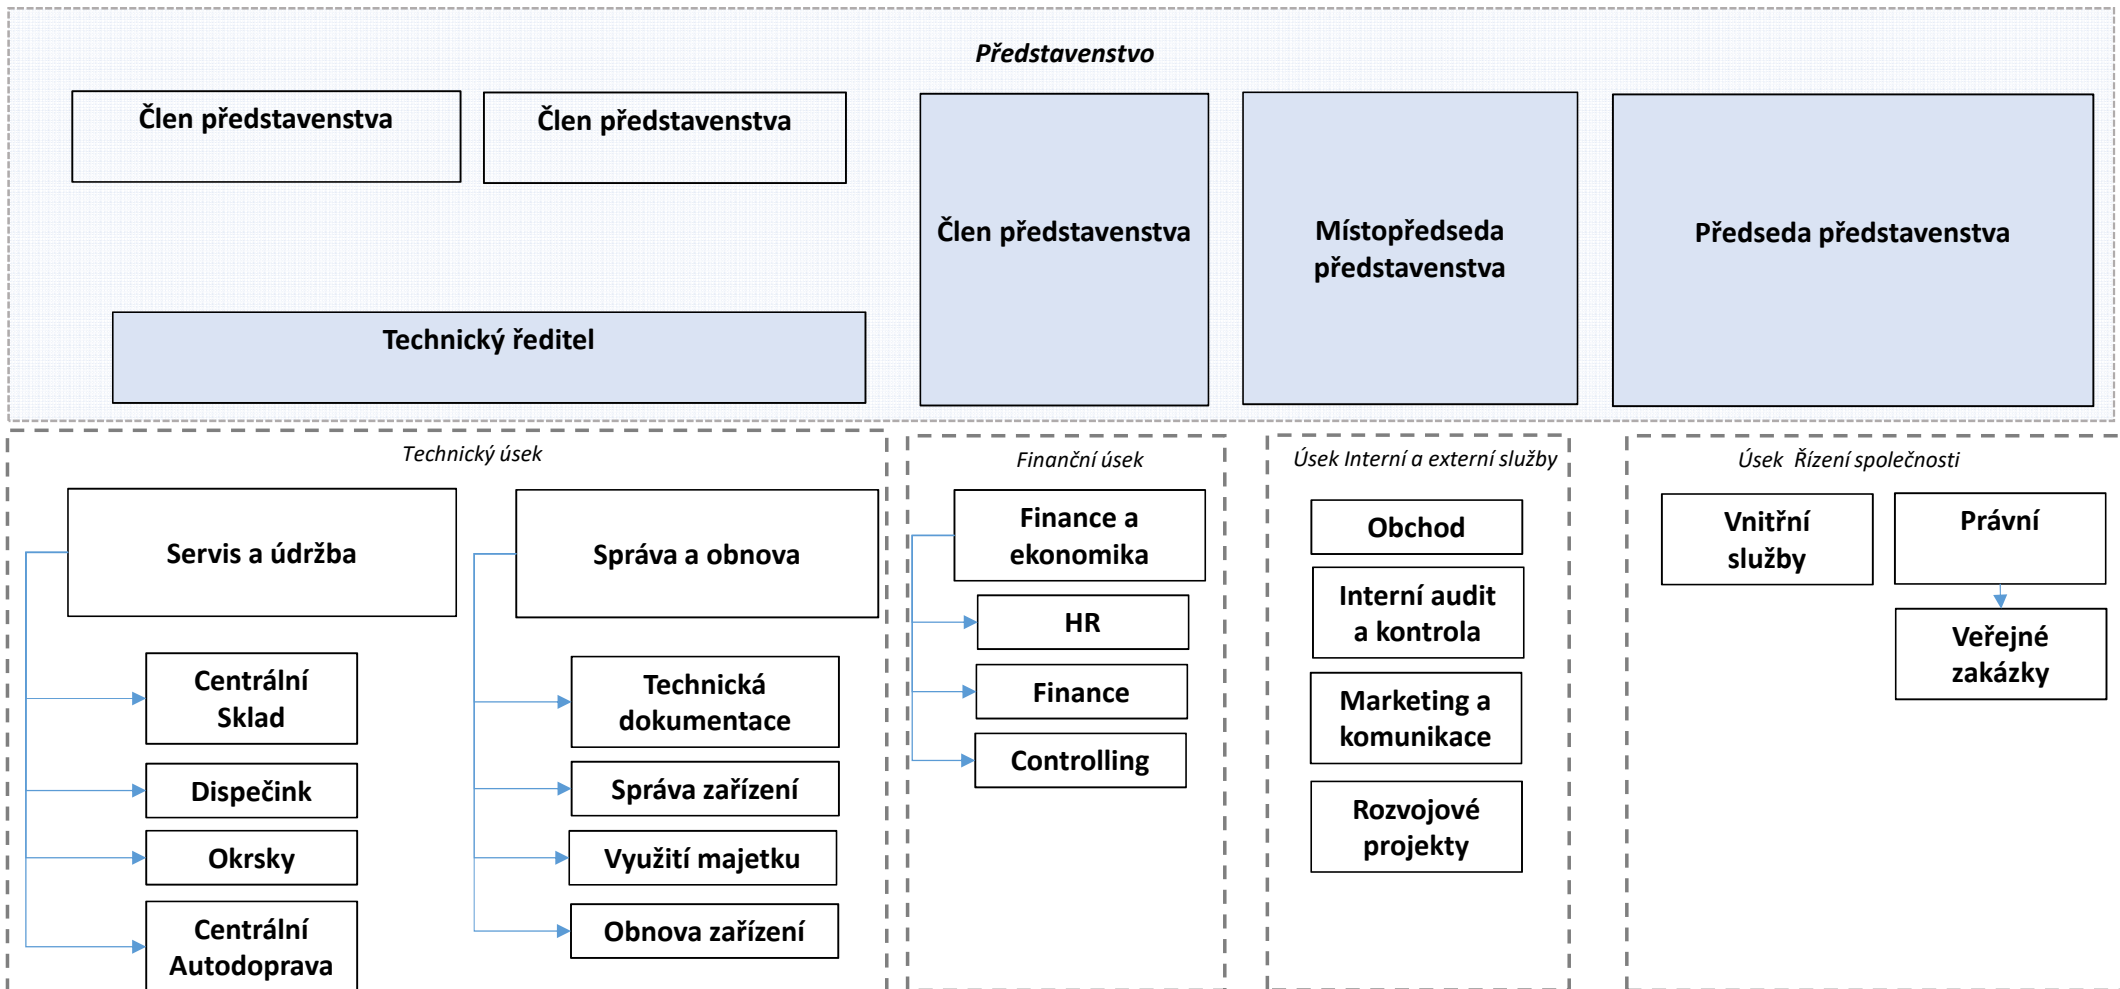

Organizační struktura společnosti Technologie Hlavního města Prahy, a.s.

legenda:

Exekutivní řízení /
Vrcholový Management